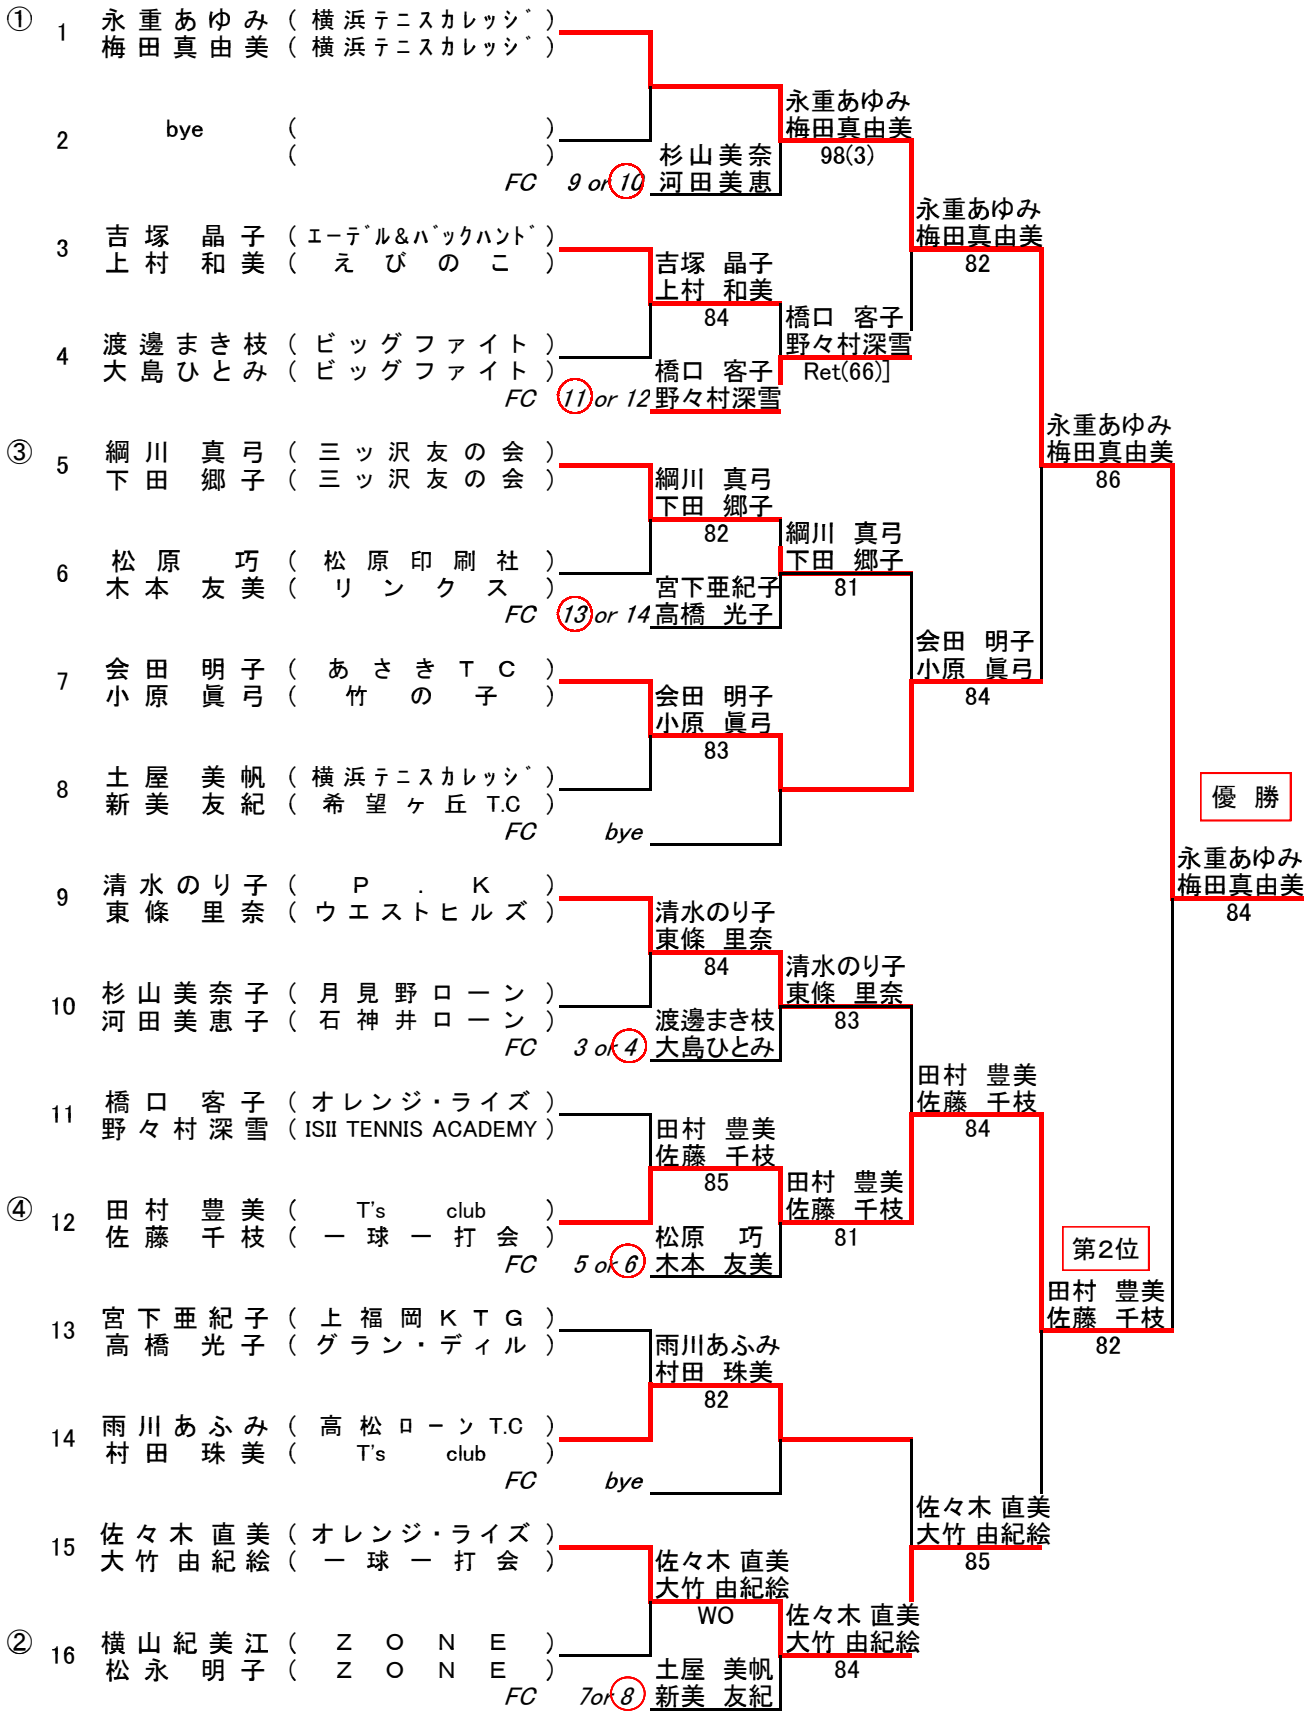

オープンクラス

1日		2日		
1R	2R	QF	SF	F

シード①~④