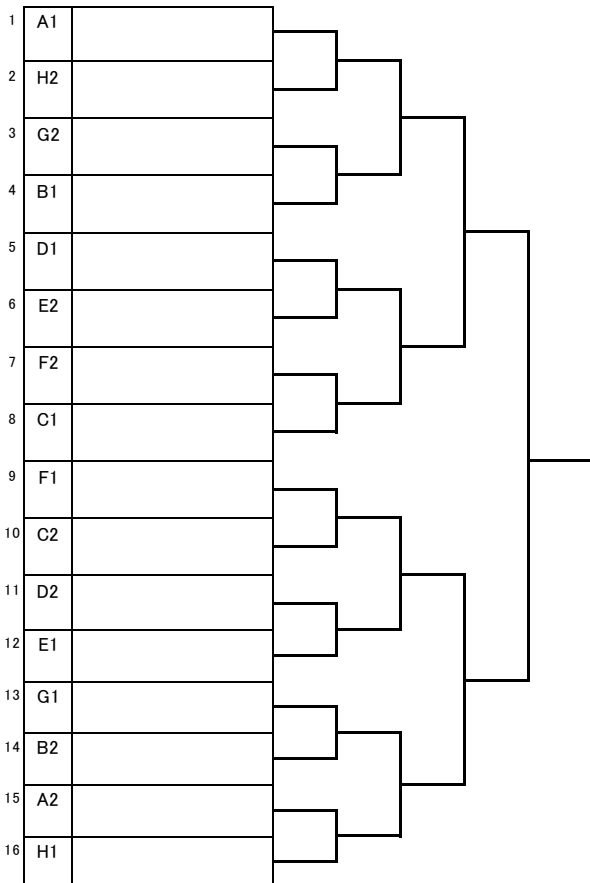

【55歳の部】 6ゲーム先取ノード、3組リーグ8ゲーム先取ノード
*欠場が出た場合、移動することがあります

A			1	2	3	4	勝敗	順位
1	岩田 紀恵美	長崎	/					
	下澤 恵美	長崎						
2	関 嘉子	佐賀						
	松本 利久子	佐賀						
3	磯崎 祐子	富山						
	田光 真由美	東京						
4	曾我 由起子	大分						
	三重野 智世	大分						

E			16	17	18	勝敗	順位
16	早川 共子	愛知	/				
	杉下 理恵	愛知					
17	豊沢 由紀恵	福岡					
	山田 陽子	福岡					
18	田尻 晴美	長崎					
	久貝 由起子	長崎					

B			5	6	7	勝敗	順位
5	渡邊 信子	長崎	/				
	鈴木 美代子	宮崎					
6	今釜 由美	佐賀					
	千々波 さとみ	佐賀					
7	恒遠 侑子	愛知					
	谷岡 啓子	愛知					

F			19	20	21	22	勝敗	順位
19	影井 芳子	鳥取	/					
	中島 雅代	鳥取						
20	北脇 薫	佐賀						
	山本 律子	佐賀						
21	上野 美樹	福岡						
	井上 いち子	福岡						
22	右近 吹雪	熊本						
	千田 薫	熊本						

C			8	9	10	11	勝敗	順位
8	高崎 亜希	大分	/					
	望月 留美	大分						
9	圓山くるみ	福岡						
	湯之前 恭子	福岡						
10	宇野 孝子	熊本						
	船木 佳美	熊本						
11	ウイニック 圭子	愛知						
	小林 ひとみ	愛知						

G			23	24	25	勝敗	順位
23	柿本 美貴子	長崎	/				
	山口 由加里	長崎					
24	卜部 総子	静岡					
	原田 真奈美	静岡					
25	片平 容子	熊本					
	緒方 優佳	熊本					

D			12	13	14	15	勝敗	順位
12	村井 由香里	熊本	/					
	松島 治子	熊本						
13	陣内 秀代	佐賀						
	栗山 三枝子	佐賀						
14	鈴木 陽子	群馬						
	渡辺 理恵	大分						
15	藤原 登代美	長崎						
	島田 奈穂美	福岡						

H			26	27	28	29	勝敗	順位
26	竹村 千鶴	愛知	/					
	成田 由美子	愛知						
27	中村 明美	福岡						
	櫻井 智恵	福岡						
28	西川 睦子	佐賀						
	宇曾 マリア	佐賀						
29	木村 典子	長崎						
	鐘ヶ江 京子	長崎						

55歳 A決勝